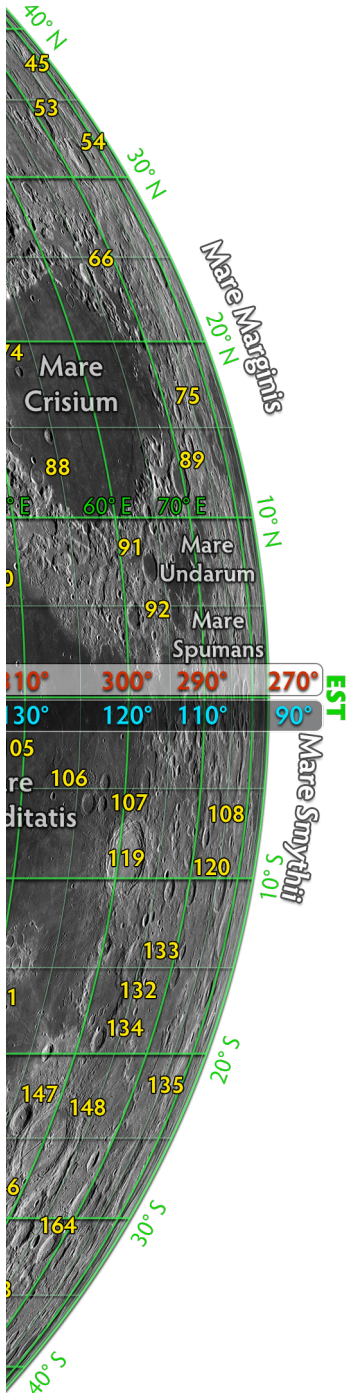

Longitude du terminateur lunaire chaque jour à 0 h TU en 2022

Janvier 2022		Février 2022		Mars 2022		Avril 2022		Mai 2022		Juin 2022	
Soleil levant	Soleil couchant	Soleil levant	Soleil couchant	Soleil levant	Soleil couchant	Soleil levant	Soleil couchant	Soleil levant	Soleil couchant	Soleil levant	Soleil couchant
1		1	264°	1	244°	1	262°	1	268°	1	286°
2		2	276°	2	256°	2	274°	2	280°	2	299°
3	271°	3	288°	3	269°	3	286°	3	292°	3	311°
4	283°	4	300°	4	281°	4	299°	4	305°	4	323°
5	295°	5	312°	5	293°	5	311°	5	317°	5	335°
6	308°	6	325°	6	305°	6	323°	6	329°	6	348°
7	320°	7	337°	7	317°	7	335°	7	341°	7	360°
8	332°	8	349°	8	330°	8	347°	8	353°	8	12°
9	344°	9	1°	9	342°	9	360°	9	6°	9	24°
10	356°	10	13°	10	354°	10	12°	10	18°	10	37°
11	8°	11	25°	11	6°	11	24°	11	30°	11	49°
12	21°	12	38°	12	18°	12	36°	12	42°	12	61°
13	33°	13	50°	13	31°	13	48°	13	54°	13	73°
14	45°	14	62°	14	43°	14	60°	14	67°	14	85°
15	57°	15	74°	15	55°	15	73°	15	79°	15	
16	69°	16	86°	16	67°	16	85°	16		16	97°
17	81°	17		17	79°	17		17	97°	17	122°
18		18	98°	18		18	91°	18	109°	18	134°
19	93°	19	123°	19	103°	19	103°	19	121°	19	146°
20	106°	20	135°	20	116°	20	134°	20	140°	20	158°
21	118°	21	147°	21	128°	21	146°	21	152°	21	171°
22	130°	22	159°	22	140°	22	158°	22	164°	22	183°
23	142°	23	171°	23	152°	23	170°	23	176°	23	195°
24	154°	24	183°	24	164°	24	182°	24	189°	24	207°
25	166°	25	195°	25	176°	25	194°	25	201°	25	220°
26	178°	26	208°	26	189°	26	207°	26	213°	26	232°
27	191°	27	220°	27	201°	27	219°	27	225°	27	244°
28	203°	28	232°	28	213°	28	231°	28	237°	28	256°
29	215°	29		29	225°	29	243°	29	250°	29	269°
30	227°	30		30	237°	30	256°	30	262°	30	
31	239°	31		31	250°	31		31	274°	31	281°
	251°										